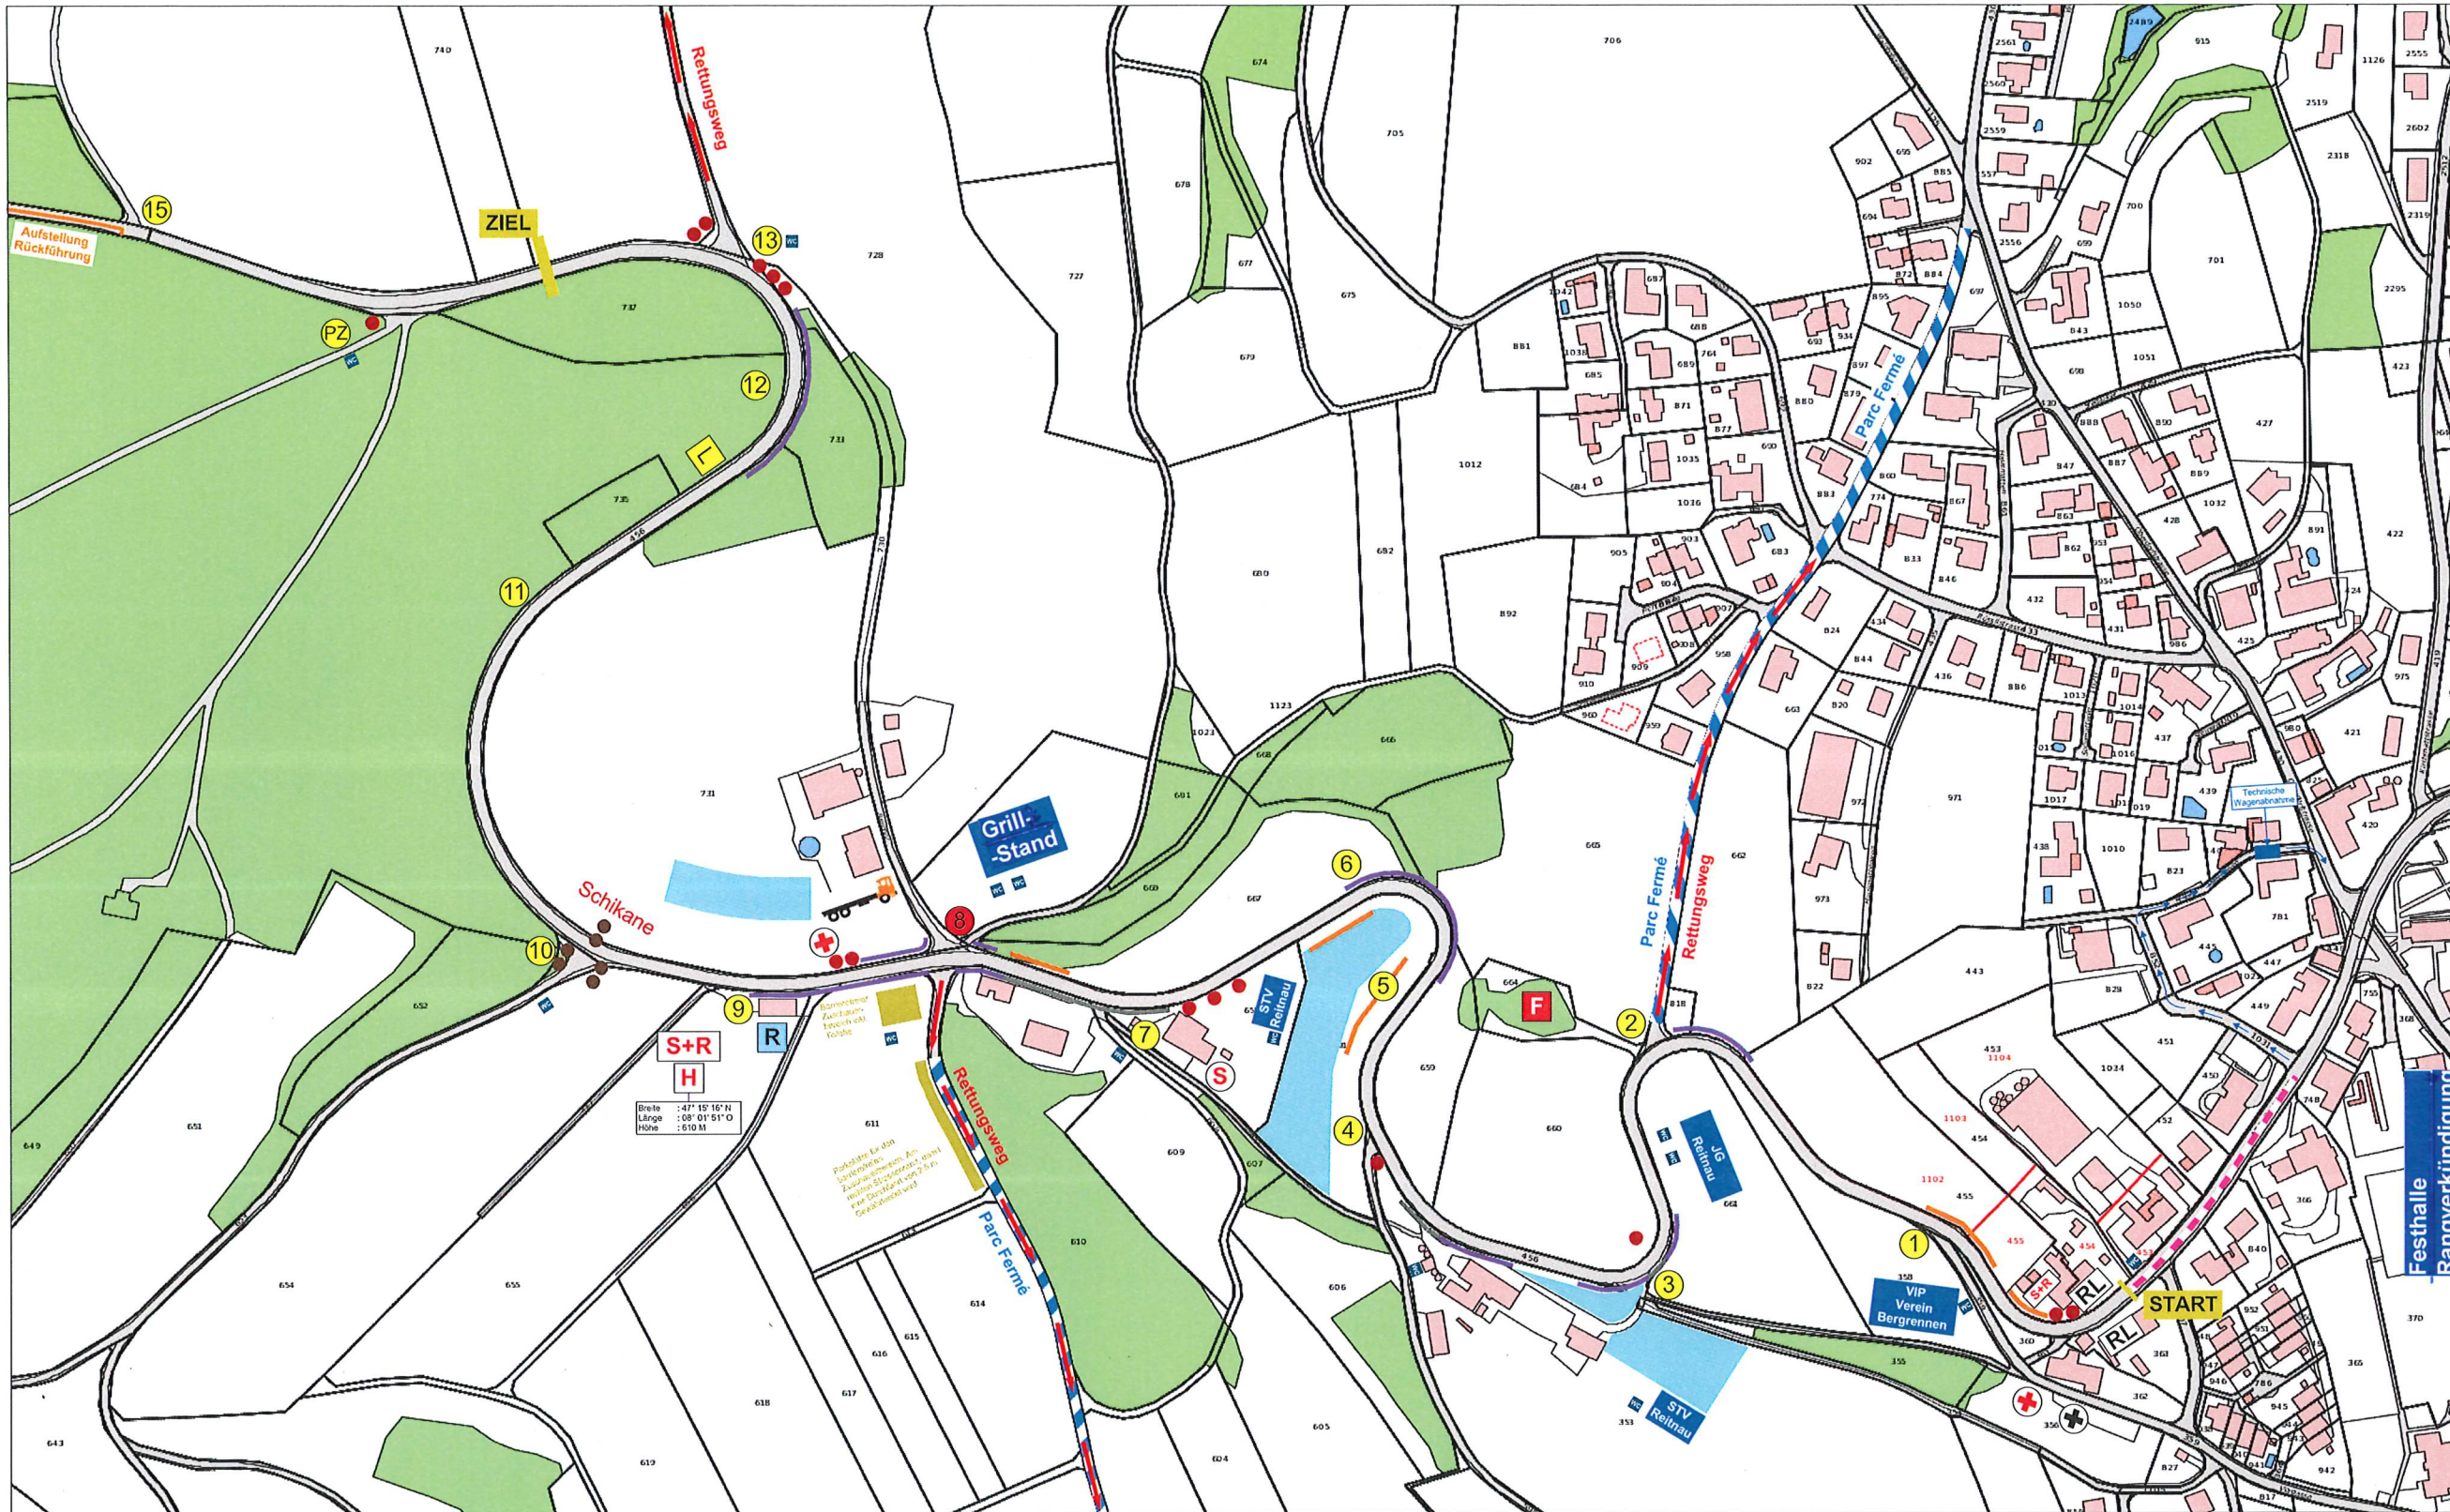

Motorsport verbindet

57. BERGRENKEN REITNAU 28. JUNI 2026

STRECKENPLAN

Streckenlänge 1570 m
Höhendifferenz: 111 m

Legende

Streckenposten
Streckenposten mit roter Flagge
Posten Ziel
LED Blitzlicht
Arzt / Medicalcar
Ambulanzfahrzeug

Samariterposten
S + R Rettungsstaffel
Heli Landeplatz
Polizei
Feuerwehr
Rennleitung

Plattform mit Kran
Relais Streckenfunk
Silo Ballen
Leitschienen
Leitschienen Miniguard
Betonlemente

Stroh Ballen
Startaufstellung
Parc Fermé
Zuschauerzone